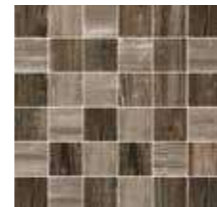

Multibrown

Mosaico 5x5

30x30 cm / 12"x12"
0591320 nt

* EN Mesh-backed IT Su rete FR Su filet DE Auf Netz ES Sobre malla RU Ha ceтke

Special trims

IT Pezzi speciali FR Pièces spéciales DE Formteile ES Piezas especiales RU Специальные изделия

	Battiscopa 7x60 cm 2^{24/32}"x24"	Gradone cp doppia vela 40x120x4x2 cm 16" x48" x2" x^{25/32}"	Angolo gradone cp doppia vela 40x120x4x2 cm 16" x48" x2" x^{25/32}"	Elemento L 15x60x4 cm 6" x24" x2"	
	nt	nt	SX nt DX nt	grp	
Beige	0591346	0591347	0591349	0591348	0591358
Blackblue	0591294	0591299	0591309	0591308	-
Bone	0591286	0591295	0591301	0591300	0591359
Chocolatebrown	0591290	0591297	0591305	0591304	-
Dovegrey	0591288	0591296	0591303	0591302	0591360
Multibrown	0591321	0591322	0591324	0591323	0591361

Packaging

IT Imballi FR Emballages DE Verpackungen ES Embalajes RU Упаковки

	26,5x180 cm 10"x72"	20x120 cm 8"x48"	Chevron 20x120 cm 8"x48"	Inlay 60x60 cm 24"x24"	Mosaico 5x5 30x30 cm 12"x12"	Battiscopa 7x60 cm 2^{24/32}"x24"	Gradone cp doppia vela 40x120x4x2 cm 16" x48" x2" x^{25/32}"	Angolo gradone cp doppia vela 40x120x4x2 cm 16" x48" x2" x^{25/32}"	Elemento L 15x60x4 cm 6" x24" x2"
Pcs/Box	4	6	6	4	4	14	4 (2 CP)	2 (1 CP)	4
Sqm/Box	1,91	1,44	1,44	1,44	-	-	-	-	-
Kgs/Box	39,11	29,52	29,52	29,52	8	13	23	13	12
Boxes/Pallet	30	24	24	30	60	56	-	-	40
Sqm/Pallet	57,30	34,56	34,56	43,20	-	-	-	-	-
Kgs/Pallet	1173,4	708,5	708,5	885,6	480	728	-	-	480