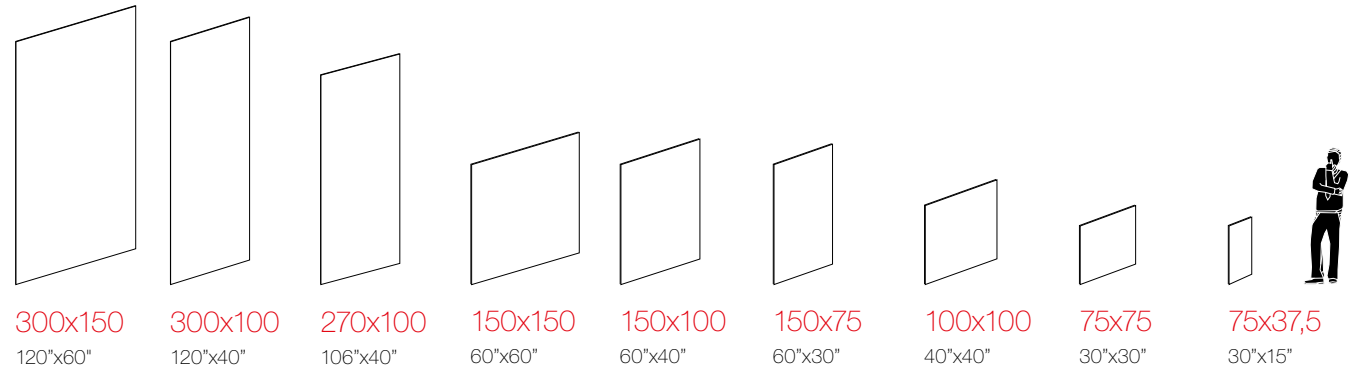

Inspired by Nature

CONNEMARBLE IRISH

New

300x150 . 120"x60"

150x150 . 60"x60"

150x75 . 60"x30"

75x75 . 30"x30"

75x37,5 . 30"x15"

 6 MM

 LUCIDATO
E SQUADRATO

Marmi
inspiration

	6 MM	300x150 120"x60"	300x100 120"x40"	270x100 106"x40"	150x150 60"x60"	150x100 60"x40"	150x75 60"x30"	100x100 40"x40"	75x75 30"x30"	75x37,5 30"x15"	
BLACK MARQUINIA	LU	L315338MF6	-	L2710338MF6	L150338MF6	-	L175338MF6	L100338MF6	L75338MF6	L737338MF6	
	SY	SY315338MF6	-	SY2710338MF6	SY150338MF6	-	SY175338MF6	SY100338MF6	SY75338MF6	SY737338MF6	
AZUL MACAUBAS	LU	L315359MF6	-	-	L150359MF6	-	L175359MF6	-	L75359MF6	L737359MF6	
	SY	SY315359MF6	-	-	SY150359MF6	-	SY175359MF6	-	SY75359MF6	SY737359MF6	
AMAZONITE	LU	L315446MF6	-	-	L150446MF6	-	L175446MF6	-	L75446MF6	L737446MF6	
CONNERMARBLE IRISH	New	LU	L315487MF6	-	-	L150487MF6	-	L175487MF6	-	L75487MF6	L737487MF6
VERDE PERSIA	New	LU	L315488MF6	-	-	L150488MF6	-	L175488MF6	-	L75488MF6	L737488MF6
AOSTA GREEN MARBLE	LU	L315486MF6	-	-	L150486MF6	-	L175486MF6	-	L75486MF6	L737486MF6	
	PL	P315486MF6	-	-	P150486MF6	-	P175486MF6	-	P75486MF6	P737486MF6	