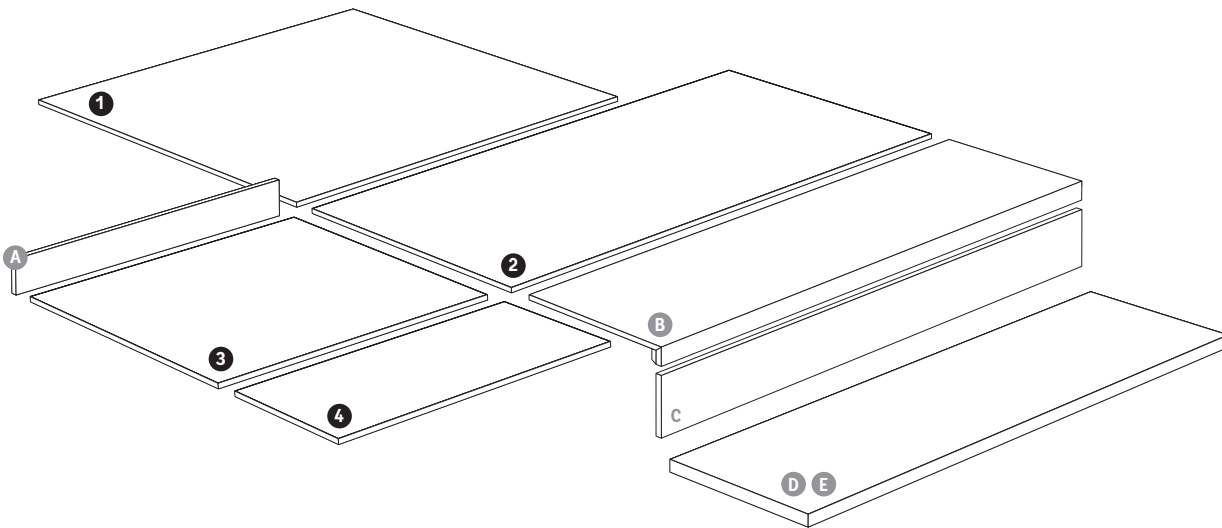

ELEGANCE

Conforme / In compliance with / Conforme / Gemäß: ISO 13006-G, EN 14411-G, ANSI 137.1

Bla UGL Gres Porcellanato Spessorato - Extra thick Porcelain Stoneware
Grès Cérame à épaisseur majorée - Extra-Dickes Feinsteinzeug

VIA CONDOTTI NAT RETT

VIA MONTENAPOLEONE NAT RETT
VIA MONTENAPOLEONE SOFT

VIA TORNABUONI NAT RETT
VIA TORNABUONI SOFT

VIA FARINI NAT RETT
VIA FARINI SOFT

MATTONELLE / FLOOR TILES / CARREAUX / FLIESEN

- **1** 89,5x89,5 cm
  Via Condotti Nat Rett
  Via Tornabuoni Nat Rett
  Via Farini Nat Rett
- **2** 119x59,4 cm
  Via Condotti Nat Rett
  Via Tornabuoni Nat Rett
- **3** 59,4x59,4 cm
- **4** 29,6x59,4 cm
  Nat Rett

PEZZI SPECIALI / SPECIAL PIECES / PIECES SPECIALES / SPEZIALSTÜCKE

- **A** Battiscopa - Skirting tiles
  Plinthe - Sockelleiste
  7,2x59,4x1,4 cm
- **B** Gradino PLUS / Thin step tread PLUS
  Plat de marche PLUS / Stufenplatte PLUS
  34x119x4,5/1,4 cm
  Via Condotti Nat Rett
  Via Tornabuoni Nat Rett
  La confezione comprende l'Algata (C), 17x119x1,4 cm
  The packaging includes the Rider (C), 17x119x1,4 cm
  La boîte inclue le contre marche aussi (C), 17x119x1,4 cm
  Die Verpackung enthaelt auch den Stoss (C), 17x119x1,4 cm
- **D E** Gradino PLUS destro/sinistro
  Right/Left thin step tread PLUS
  Plat de marche PLUS angle droite/gauche
  Stufenplatte PLUS rechts/links
  34x119x4,5/1,4 cm
  Via Condotti Nat Rett
  Via Tornabuoni Nat Rett