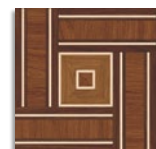

Jiangsu-SPR Avellana
19,2x19,2 cm.
G.52

RODAPÍE CORTADO Y BISELADO
CUT AND BEVELLED SKIRTING TILE

9,4x59,3 cm. / 3.7x23.3 inches
World Woods
G.916

Para el modelo Namibe-R aconsejamos:
9,4x59,3 cm. / 3.7x23.3 inches
Paramo-R Noce
Paramo-R Marrón
Paramo-R Beige.
G.916

DIN 51130 R 9
Veneto-R Canela

DIN 51130 R 10
Nordland-R Beige
Fremont-R Natural
Kalawao-R Nube
Okinawa-R Carbón

< 25%