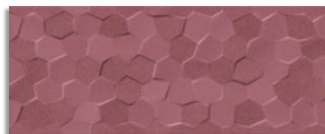

Kumkum Bermellón
G.146