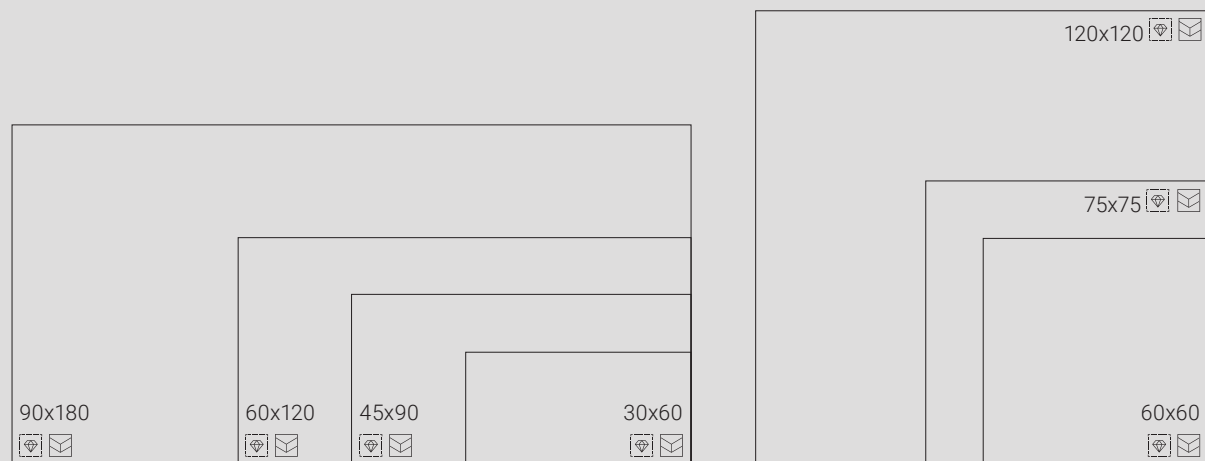

Crepuscolo — Porcelux

Crepuscolo Pearl 120x120

Crepuscolo

Crepuscolo Cream

Crepuscolo Pearl

Crepuscolo Cream 120x120

32,5x22,5

30x30
(5,7x5,7x5,7)

30x30 (5x5)

Formatos / Formats

Malla Crepuscolo Pearl
30x30 (5x5)

Malla Tris Crepuscolo Pearl
30x30 (5,7x5,7x5,7)

Malla Hex Crepuscolo Pearl
32,5x22,5

Malla Crepuscolo Cream
30x30 (5x5)

Malla Tris Crepuscolo Cream
30x30 (5,7x5,7x5,7)

Malla Hex Crepuscolo Cream
32,5x22,5

Piezas complementarias
Complementary Tiles / Pièces Complémentaires

Formato	Precio	Pz/cj	Pz/pl	M²/cj	M²/pl	Cj/pl	Kg/cj	Kg/Total
30x60 (C)	PS-182	6	288	1,08	51,84	48	23	1124
60x60	PS-182	4	120	1,44	43,2	30	30	920
60x120	PS-290	2	64	1,44	46,08	32	35	1145
120x120	PS-460	1	36	1,44	51,84	36	38,4	1422,4
75x75	PS-226	3	90	1,69	50,7	30	41,2	1256
45x90	PS-182	3	132	1,21	53,24	44	28,7	1282,8
90x180	PS-506	1	24	1,62	38,88	24	45,5	1152
MALLA HEX	Consultar/Consult	9	432	0,65	31,2	48	13,5	668
MALLA TRIS	Consultar/Consult	7	336	0,63	30,24	48	15,4	759,2
MALLA (5)	Consultar/Consult	11	462	1,00	42	42	23,00	986

Porcelux

30x60 / 60x60 / 60x120 / 120x120 / 75x75 / 45x90 / 90x180
11.81"x23.62" / 23.62"x23.62" / 23.62"x47.24" / 47.24"x47.24" /
29.53"x29.53" / 17.72"x35.43" / 35.43"x70.87"