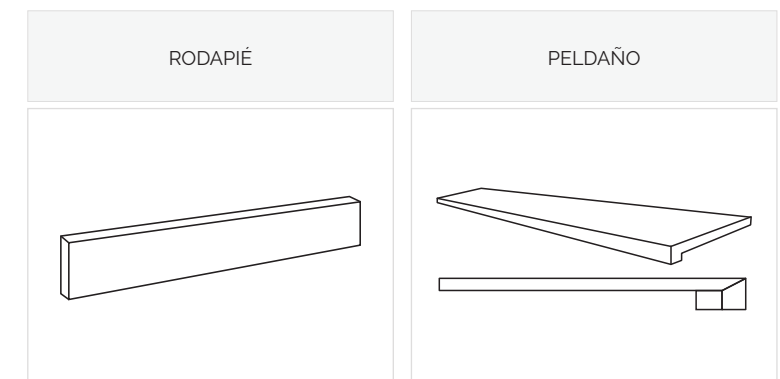

30x30 (5x5)

Formatos / Formats

Malla Crepuscolo Pearl
30x30 (5x5)

Malla Tris Crepuscolo Pearl
30x30 (5,7x5,7x5,7)

Malla Hex Crepuscolo Pearl
32,5x22,5

Malla Crepuscolo Cream
30x30 (5x5)

Malla Tris Crepuscolo Cream
30x30 (5,7x5,7x5,7)

Malla Hex Crepuscolo Cream
32,5x22,5

Piezas complementarias
Complementary Tiles / Pièces Complémentaires

Formato	Precio	Pz/cj	Pz/pl	M²/cj	M²/pl	Cj/pl	Kg/cj	Kg/Total
30x60 (C)	PS-182	6	288	1,08	51,84	48	23	1124
60x60	PS-182	4	120	1,44	43,2	30	30	920
60x120	PS-290	2	64	1,44	46,08	32	35	1145
120x120	PS-460	1	36	1,44	51,84	36	38,4	1422,4
75x75	PS-226	3	90	1,69	50,7	30	41,2	1256
45x90	PS-182	3	132	1,21	53,24	44	28,7	1282,8
90x180	PS-506	1	24	1,62	38,88	24	45,5	1152
MALLA HEX	Consultar/Consult	9	432	0,65	31,2	48	13,5	668
MALLA TRIS	Consultar/Consult	7	336	0,63	30,24	48	15,4	759,2
MALLA (5)	Consultar/Consult	11	462	1,00	42	42	23,00	986