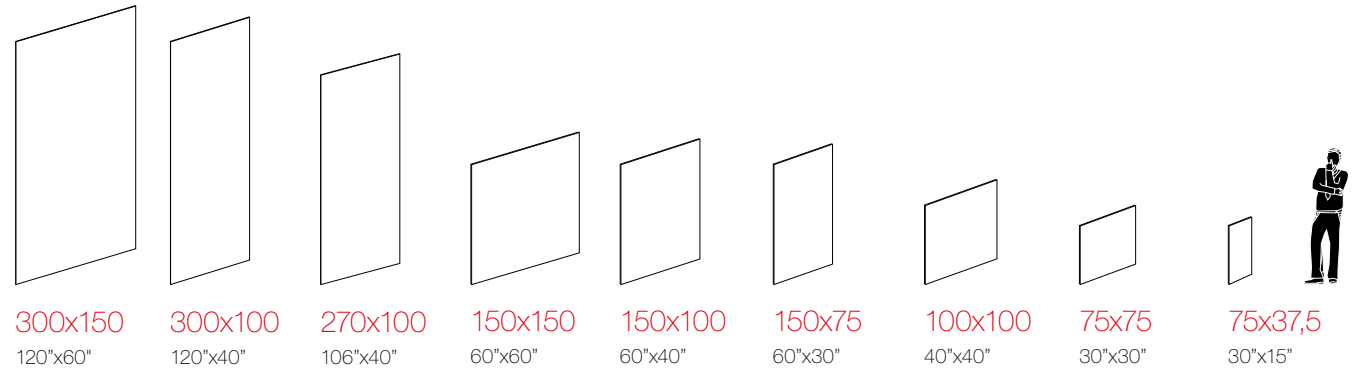

Inspired by Nature

VERDE PERSIA

New

300x150 . 120"x60"

150x150 . 60"x60"

150x75 . 60"x30"

75x75 . 30"x30"

75x37,5 . 30"x15"

 6 MM

 LUCIDATO
E SQUADRATO

Marmi
inspiration

	6 MM	300x150 120"x60"	300x100 120"x40"	270x100 106"x40"	150x150 60"x60"	150x100 60"x40"	150x75 60"x30"	100x100 40"x40"	75x75 30"x30"	75x37,5 30"x15"
BLACK MARQUINIA	LU	L315338MF6	-	L2710338MF6	L150338MF6	-	L175338MF6	L100338MF6	L75338MF6	L737338MF6
	SY	SY315338MF6	-	SY2710338MF6	SY150338MF6	-	SY175338MF6	SY100338MF6	SY75338MF6	SY737338MF6
AZUL MACAUBAS	LU	L315359MF6	-	-	L150359MF6	-	L175359MF6	-	L75359MF6	L737359MF6
	SY	SY315359MF6	-	-	SY150359MF6	-	SY175359MF6	-	SY75359MF6	SY737359MF6
AMAZONITE	LU	L315446MF6	-	-	L150446MF6	-	L175446MF6	-	L75446MF6	L737446MF6
CONNERMARBLE IRISH	LU	L315487MF6	-	-	L150487MF6	-	L175487MF6	-	L75487MF6	L737487MF6
VERDE PERSIA	LU	L315488MF6	-	-	L150488MF6	-	L175488MF6	-	L75488MF6	L737488MF6
AOSTA GREEN MARBLE	LU	L315486MF6	-	-	L150486MF6	-	L175486MF6	-	L75486MF6	L737486MF6
	PL	P315486MF6	-	-	P150486MF6	-	P175486MF6	-	P75486MF6	P737486MF6

WALK ON SNOW

300x150 . 120"x60"

300x100 . 120"x40"

150x150 . 60"x60"

150x100 . 60"x40"

150x75 . 60"x30"

100x100 . 40"x40"

75x75 . 30"x30"