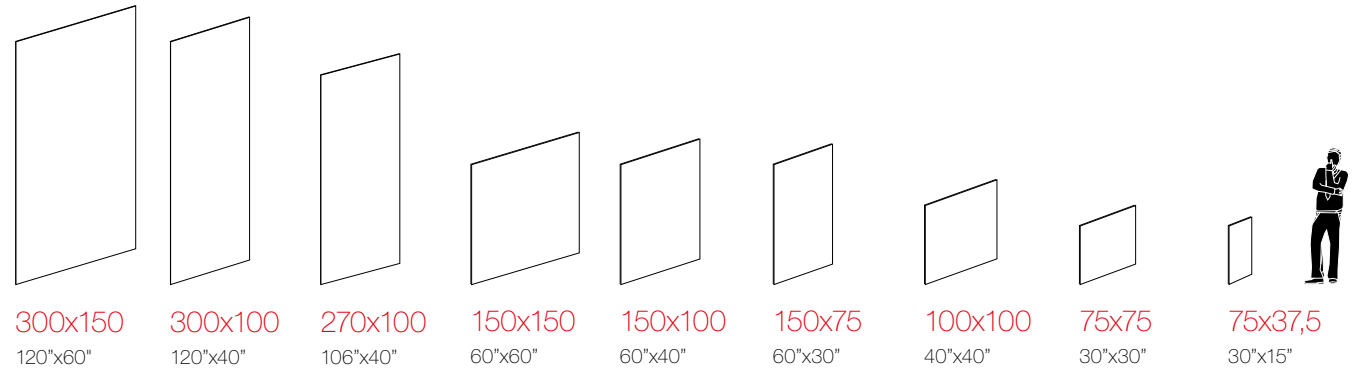

Inspired by Nature

VERDE PERSIA

New

300x150 . 120"x60"

150x150 . 60"x60"

150x75 . 60"x30"

75x75 . 30"x30"

75x37,5 . 30"x15"

 6 MM

 LUCIDATO
E SQUADRATO

Marmi
inspiration

	6 MM	300x150 120"x60"	300x100 120"x40"	270x100 106"x40"	150x150 60"x60"	150x100 60"x40"	150x75 60"x30"	100x100 40"x40"	75x75 30"x30"	75x37,5 30"x15"	
BLACK MARQUINIA	LU	L315338MF6	-	L2710338MF6	L150338MF6	-	L175338MF6	L100338MF6	L75338MF6	L737338MF6	
	SY	SY315338MF6	-	SY2710338MF6	SY150338MF6	-	SY175338MF6	SY100338MF6	SY75338MF6	SY737338MF6	
AZUL MACAUBAS	LU	L315359MF6	-	-	L150359MF6	-	L175359MF6	-	L75359MF6	L737359MF6	
	SY	SY315359MF6	-	-	SY150359MF6	-	SY175359MF6	-	SY75359MF6	SY737359MF6	
AMAZONITE	LU	L315446MF6	-	-	L150446MF6	-	L175446MF6	-	L75446MF6	L737446MF6	
CONNERMARBLE IRISH	New	LU	L315487MF6	-	-	L150487MF6	-	L175487MF6	-	L75487MF6	L737487MF6
VERDE PERSIA	New	LU	L315488MF6	-	-	L150488MF6	-	L175487MF6	-	L75486MF6	L737488MF6
AOSTA GREEN MARBLE	New	LU	L315486MF6	-	-	L150486MF6	-	L175486MF6	-	L75486MF6	L737486MF6
		PL	P315486MF6	-	-	P150486MF6	-	P175486MF6	-	P75486MF6	P737486MF6

Inspired by Nature

ONICE PERLA

300x150 . 120"x60"

150x150 . 60"x60"

150x75 . 60"x30"

75x75 . 30"x30"

75x37,5 . 30"x15"

 6 MM

Preciosity Slabs

inspiration

300x150
120"x60"

300x100
120"x40"

270x100
106"x40"

150x150
60"x60"

150x100
60"x40"

150x75
60"x30"