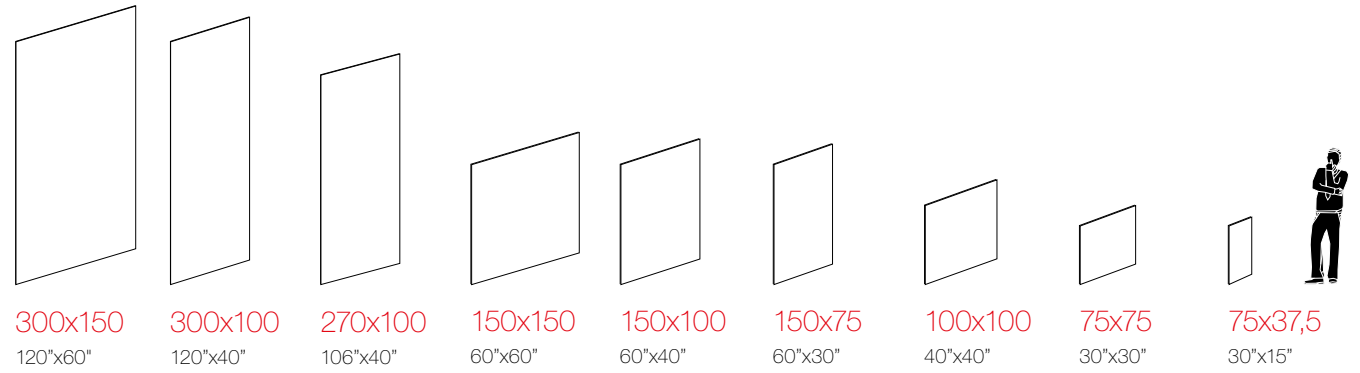

	6 MM	<b>300x150</b> 120"x60"	<b>300x100</b> 120"x40"	<b>270x100</b> 106"x40"	<b>150x150</b> 60"x60"	<b>150x100</b> 60"x40"	<b>150x75</b> 60"x30"	<b>100x100</b> 40"x40"	<b>75x75</b> 30"x30"	<b>75x37,5</b> 30"x15"
--	------	----------------------------	----------------------------	----------------------------	---------------------------	---------------------------	--------------------------	---------------------------	-------------------------	---------------------------

Inspired by Nature

VERDE PERSIA

New

300x150 . 120"x60"

150x150 . 60"x60"

150x75 . 60"x30"

75x75 . 30"x30"

75x37,5 . 30"x15"

 6 MM

 LUCIDATO  
E SQUADRATO

**Marmi**  
inspiration

	6 MM	300x150 120"x60"	300x100 120"x40"	270x100 106"x40"	150x150 60"x60"	150x100 60"x40"	150x75 60"x30"	100x100 40"x40"	75x75 30"x30"	75x37,5 30"x15"
BLACK MARQUINIA	LU	L315338MF6	-	L2710338MF6	L150338MF6	-	L175338MF6	L100338MF6	L75338MF6	L737338MF6
	SY	SY315338MF6	-	SY2710338MF6	SY150338MF6	-	SY175338MF6	SY100338MF6	SY75338MF6	SY737338MF6
AZUL MACAUBAS	LU	L315359MF6	-	-	L150359MF6	-	L175359MF6	-	L75359MF6	L737359MF6
	SY	SY315359MF6	-	-	SY150359MF6	-	SY175359MF6	-	SY75359MF6	SY737359MF6
AMAZONITE	LU	L315446MF6	-	-	L150446MF6	-	L175446MF6	-	L75446MF6	L737446MF6
CONNERMARBLE IRISH	New LU	L315487MF6	-	-	L150487MF6	-	L175487MF6	-	L75487MF6	L737487MF6
VERDE PERSIA	New LU	L315488MF6	-	-	L150488MF6	-	L175488MF6	-	L75488MF6	L737488MF6
AOSTA GREEN MARBLE	LU	L315486MF6	-	-	L150486MF6	-	L175486MF6	-	L75486MF6	L737486MF6
	PL	P315486MF6	-	-	P150486MF6	-	P175486MF6	-	P75486MF6	P737486MF6