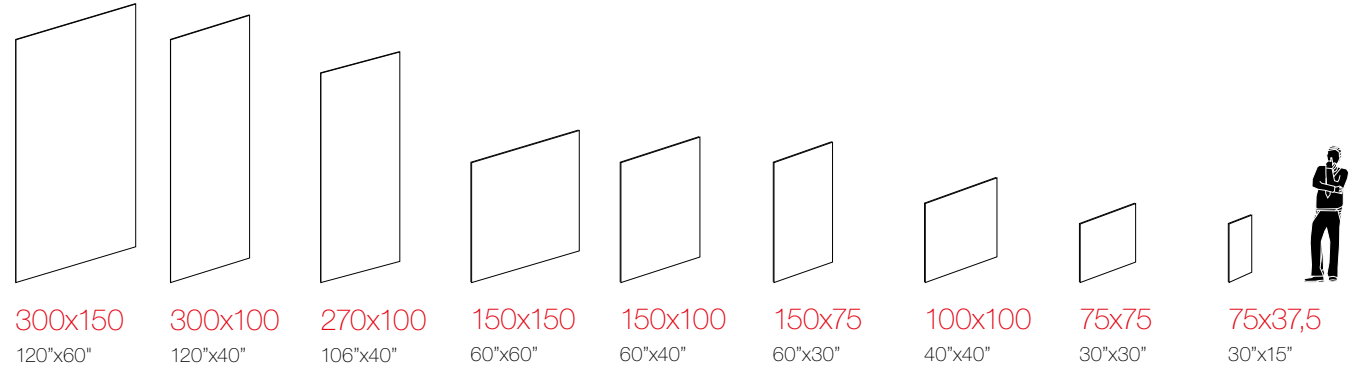

Design
inspiration

AVENUE IVORY*	N	-	HI310023XL	-	-	HI1510023XL	-	HI100023XL	-	-
AVENUE SILVER*	N	-	HI310024XL	-	-	HI1510024XL	-	HI100024XL	-	-
AVENUE PLUMB*	N	-	HI310025XL	-	-	HI1510025XL	-	HI100025XL	-	-
AVENUE AMBER*	N	-	HI310026XL	-	-	HI1510026XL	-	HI100026XL	-	-
CHROMOCODE 3D TITANIUM WHITE	LU	L315240MF6	L310240MF6		L150240MF6	L1510240MF6	L175240MF6	L100240MF6	L757240MF6	L737240MF6
	N	P315240MF6	P310240MF6		P150240MF6	P1510240MF6	P175240MF6	P100240MF6	P757240MF6	P737240MF6
CHROMOCODE 3D IVORY BLACK	LU	L315247MF6	L310247MF6		L150247MF6	L1510247MF6	L175247MF6	L100247MF6	L757247MF6	L737247MF6
	N	P315247MF6	P310247MF6		P150247MF6	P1510247MF6	P175247MF6	P100247MF6	P757247MF6	P737247MF6
WALK ON SNOW	N R10	P315343MF6	P310343MF6		P150343MF6	P1510343MF6	P175343MF6	P100343MF6	P75343MF6	P737343MF6
WALK ON SAND	N R10	P315352MF6	P310352MF6		P150352MF6	P1510352MF6	P175352MF6	P100352MF6	P75352MF6	P737352MF6
WALK ON HAZEL	N R10	P315346MF6	P310346MF6		P150346MF6	P1510346MF6	P175346MF6	P100346MF6	P75346MF6	P737346MF6
WALK ON SILVER	N R10	P315344MF6	P310344MF6		P150344MF6	P1510344MF6	P175344MF6	P100344MF6	P75344MF6	P737344MF6
WALK ON DUSK	N R10	P315345MF6	P310345MF6		P150345MF6	P1510345MF6	P175345MF6	P100345MF6	P75345MF6	P737345MF6

* HI-LITE COLLECTION IRIS CERAMICA