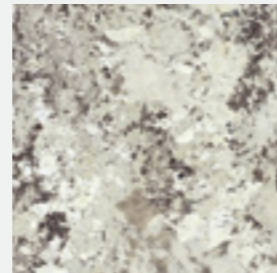

ALLURE
MARBLE SEDUCTION

KERLITE
oplus

HERITAGE selection

CALACATTA
GLOSSY / SMOOTH

TUNDRA J.
GLOSSY / SMOOTH

PAONAZZETTO
GLOSSY / SMOOTH

SCENIQUE selection

OROBICO
GLOSSY / TOUCH

RIVIERA
GLOSSY / TOUCH

ALASKA
GLOSSY / TOUCH

FORMATI - SIZES
± 6,5 mm

GLOSSY / TOUCH / SMOOTH  

120x278 cm
48"x109 1/2"

GLOSSY
TOUCH
SMOOTH

120x120 cm
48"x48"

GLOSSY
TOUCH
SMOOTH

60x120 cm
24"x48"

GLOSSY
TOUCH
SMOOTH

Video & more

NOTE

Le rappresentazioni fotografiche e descrittive dei prodotti sono puramente illustrative. Si precisa che i prodotti potrebbero presentare lievi differenze estetiche e/o cromatiche che non potranno essere in alcun modo considerate dall'acquirente un vizio e/o difetto del materiale ceramico, bensì una caratteristica specifica.