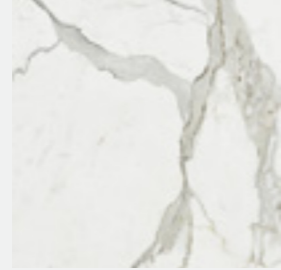

ALLURE
MARBLE SEDUCTION

KERLITE
oplus

HERITAGE selection

CALACATTA
GLOSSY / SMOOTH

TUNDRA J.
GLOSSY / SMOOTH

PAONAZZETTO
GLOSSY / SMOOTH

SCENIQUE selection

OROBICO
GLOSSY / TOUCH

RIVIERA
GLOSSY / TOUCH

ALASKA
GLOSSY / TOUCH

FORMATI - SIZES
± 6,5 mm

GLOSSY / TOUCH / SMOOTH  

120x278 cm
48"x109 1/2"

GLOSSY
TOUCH
SMOOTH

120x120 cm
48"x48"

GLOSSY
TOUCH
SMOOTH

60x120 cm
24"x48"

GLOSSY
TOUCH
SMOOTH

Video & more

NOTE

Le rappresentazioni fotografiche e descrittive dei prodotti sono puramente illustrative. Si precisa che i prodotti potrebbero presentare lievi differenze estetiche e/o cromatiche che non potranno essere in alcun modo considerate dall'acquirente un vizio e/o difetto del materiale ceramico, bensì una caratteristica specifica.