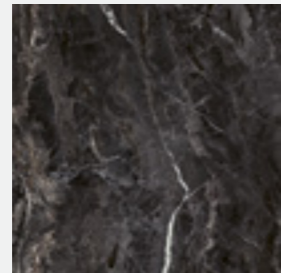

ALLURE
MARBLE SEDUCTION

KERLITE
oplus

HERITAGE selection

CALACATTA
GLOSSY / SMOOTH

TUNDRA J.
GLOSSY / SMOOTH

PAONAZZETTO
GLOSSY / SMOOTH

SCENIQUE selection

OROBICO
GLOSSY / TOUCH

RIVIERA
GLOSSY / TOUCH

ALASKA
GLOSSY / TOUCH

FORMATI - SIZES
± 6,5 mm

GLOSSY / TOUCH / SMOOTH  

120x278 cm
48"x109 1/2"

GLOSSY
TOUCH
SMOOTH

120x120 cm
48"x48"

GLOSSY
TOUCH
SMOOTH

60x120 cm
24"x48"

GLOSSY
TOUCH
SMOOTH

Video & more

NOTE

Le rappresentazioni fotografiche e descrittive dei prodotti sono puramente illustrative. Si precisa che i prodotti potrebbero presentare lievi differenze estetiche e/o cromatiche che non potranno essere in alcun modo considerate dall'acquirente un vizio e/o difetto del materiale ceramico, bensì una caratteristica specifica.