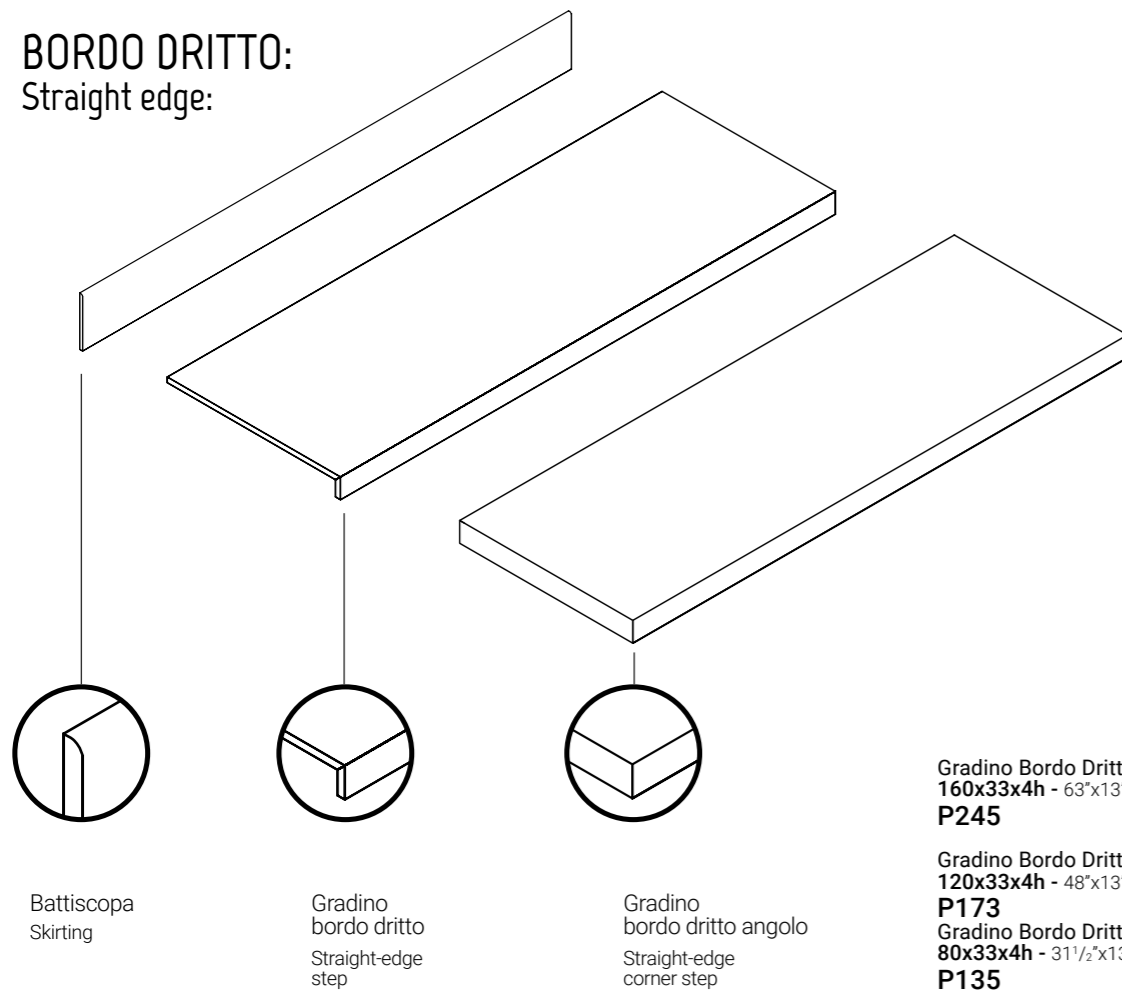

BORDO DRITTO: Straight edge:

Gradino Bordo Dritto
160x33x4h - 63"x13"x1 1/2"h
P245

Gradino Bordo Dritto
120x33x4h - 48"x13"x1 1/2"h
P173

Gradino Bordo Dritto
80x33x4h - 31 1/2"x13"x1 1/2"h
P135

Gradino Bordo Dritto Dx/Sx
160x30x4h - 63"x12"x1 1/2"h
P287

Gradino Bordo Dritto Dx/Sx
120x33x4h - 48"x13"x1 1/2"h
P201

Gradino Bordo Dritto Dx/Sx
80x33x4h - 31 1/2"x13"x1 1/2"h
P183

Per il gradino non si garantisce la stessa tonalità del fondo. We cannot guarantee that the shade of the stair tile will be the same as the background tile. Pour la marche, nous ne garantissons pas la même tonalité du fond. Für die Stufe wird nicht der gleiche Farbton des Untergrunds garantiert. Para el peldaño no se garantiza el mismo tono del fondo. Для ступени не гарантирована одинаковость тона с фоном. 对于台阶不保证底色一致。

** A disposizione solo su richiesta. Tempi di consegna: 30gg. Available upon request only. Delivery terms: 30 days. Disponible seulement sur requête. Délais de livraison: 30 jours. Verfügbar auf Anfrage. Lieferzeit: 30 Tage. Disponible sólo bajo pedido. Plazo de entrega: 30 días. Изготавливается только по специальной заявке. Срок поставки: 30 дней. 仅依订购。交货时间: 30日。

		 Battiscopa 120x6,5 48"x2 1/2" P029	 Battiscopa 80x8 31 1/2"x3" P025	 Scuretto 160x20 63"x8" P077	 Scuretto 120x20 48"x8" P069	 Scuretto 80x20 31 1/2"x8" P061
Milky Way	☐ Nat. Ret. 6 mm	-	✓	✓	-	✓
	☐ Nat. Ret. 10 mm	✓	-	-	✓	-
Eclipse	☐ Nat. Ret. 6 mm	-	✓	✓	-	✓
	☐ Nat. Ret. 10 mm	✓	-	-	✓	-
Superluna	☐ Nat. Ret. 6 mm	-	✓	✓	-	✓
	☐ Nat. Ret. 10 mm	✓	-	-	✓	-
Moonlight	☐ Nat. Ret. 6 mm	-	✓	✓	-	✓
	☐ Nat. Ret. 10 mm	✓	-	-	✓	-
Light Graffiti	☐ Nat. Ret. 6 mm	-	✓	✓	-	✓
	☐ Nat. Ret. 10 mm	✓	-	-	✓	-
Dark Graffiti	☐ Nat. Ret. 6 mm	-	✓	✓	-	✓
	☐ Nat. Ret. 10 mm	✓	-	-	✓	-