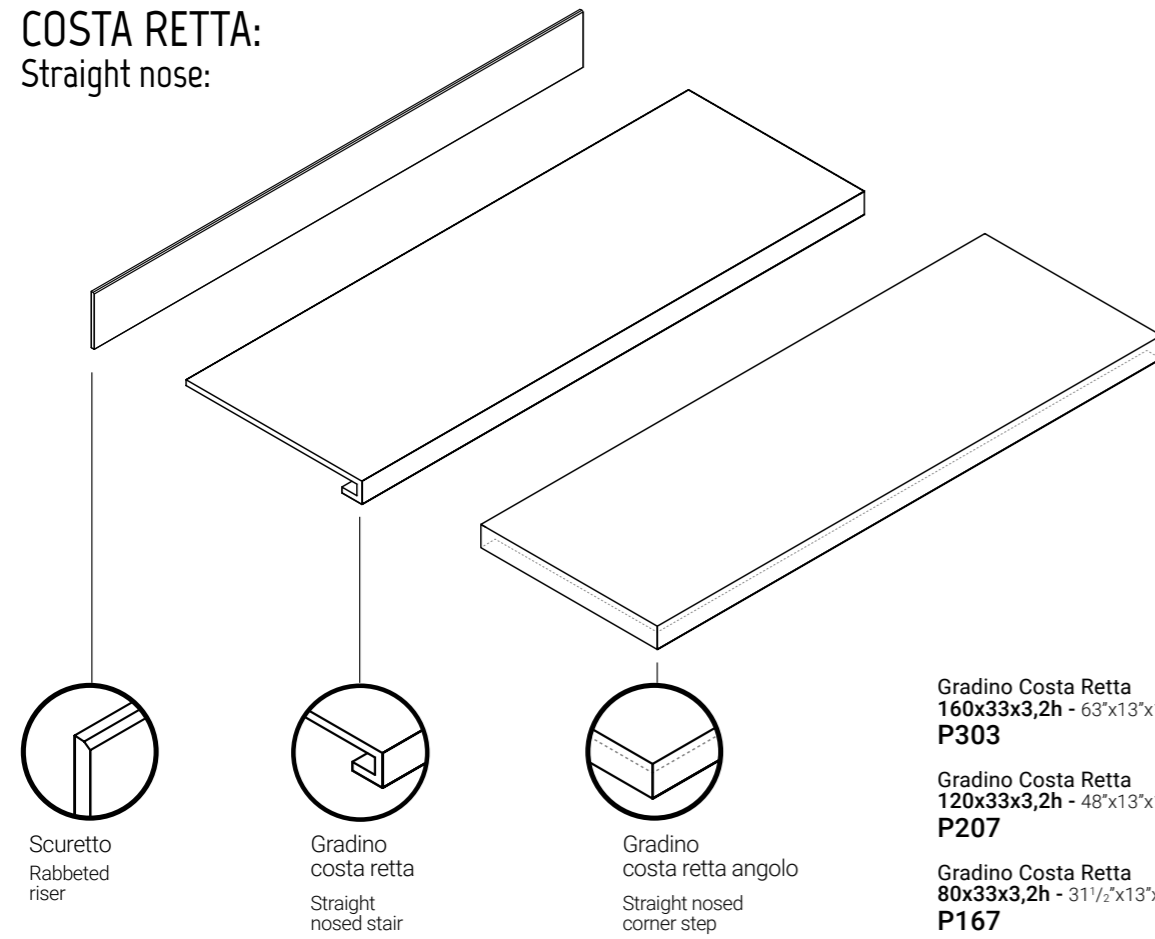

** PEZZI SPECIALI

Trims . Pièces spéciales . Formstücke . Piezas especiales . Специальные элементы . 特別部件

COSTA RETTA: Straight nose:

Gradino Costa Retta
160x33x3,2h - 63"x13"x1 1/4"h
P303

Gradino Costa Retta
120x33x3,2h - 48"x13"x1 1/4"h
P207

Gradino Costa Retta
80x33x3,2h - 31 1/2"x13"x1 1/4"h
P167

Gradino Costa Retta Dx/Sx
160x33x3,2h - 63"x13"x1 1/4"h
P319

Gradino Costa Retta Dx/Sx
120x33x3,2h - 48"x13"x1 1/4"h
P231

Gradino Costa Retta Dx/Sx
80x33x3,2h - 31 1/2"x13"x1 1/4"h
P203