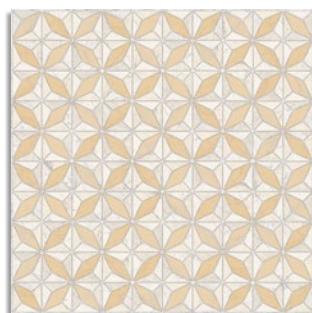

45x45 cm. (43,5x43,5 cm.) 17.7x17.7 inches (17.1x17.1 inches)

Cilena-PR Negro  
G.167

Medix-PR Negro  
G.167

Cenefa Nola Negro  
G.76

Cantoneira Paxos Negro  
G.76

Cenefa Samos Negro 21,7x43,5 aprox.  
G.75

Cantoneira Corfú Negro  
21,7x21,7 aprox.  
G.74

Medix-PR Blanco  
G.167

Medix-PR Marrón  
G.167

Cenefa Nola Marrón  
G.76

Cantoneira Paxos Marrón  
G.76

| Formato / Size           | X Caja / Box |          |       | X Palet / Pallet |          |         |
|--------------------------|--------------|----------|-------|------------------|----------|---------|
|                          | Pz / Pc      | M2 / sqm | Kg    | Cj / Box         | M2 / sqm | Kg      |
| 43,5x43,5 cm.            | 5            | 0,95     | 20,40 | 68               | 64,32    | 1387,20 |
| 43,5x43,5 cm. cantoneira | 4            | 0,76     | 16,40 | -                | -        | -       |
| 21,7x21,7 cm. cantoneira | 4            | 0,19     | 4,47  | -                | -        | -       |

Ofrecemos la serie TITÁN en formato 43,5x43,5 cm. de Pasta Porcelánica como coordinado de esta serie.  
The porcelain clay TITAN collection with a size of 43.5x43.5 is available to match this series.

Cilena-PR Multicolor  
G.167