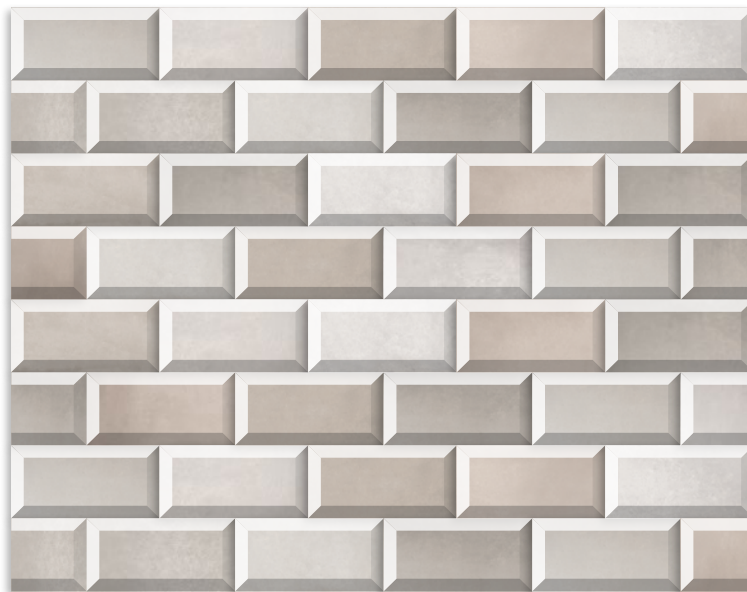

Formato / Size	X Caja / Box			X Palet / Pallet		
	Pz / Pc	M2 / sqm	Kg	Cj / Box	M2 / sqm	Kg
60x60 cm.	3	1,08	24,95	36	38,88	898,02
59,3x59,3 cm.	3	1,05	24,30	36	37,98	874,80
30x30 cm.	Massena	12	1,08	28	.	.

Formato / Size	X Caja / Box			X Palet / Pallet		
	Pz / Pc	M2 / sqm	Kg	Cj / Box	M2 / sqm	Kg
10x20 cm.	50	1	18,10	60	60	1086