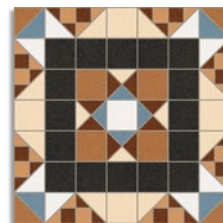

31,6x31,6 cm. 12.4x12.4 inches

**VINTAGE**

Barnet Blanco  
G.128

Barnet Natural  
G.128

Barnet Terra  
G.128

Barnet Gris  
G.128

Barnet Cuero  
G.128

Barnet Negro  
G.128

Carron Blanco  
G.136

Carron Natural  
G.136

Carron Terra  
G.136

Cenefa Basildon Blanco  
15,8x31,6 cm.  
G.28

Cantonera  
Basildon  
Blanco  
15,8x15,8 cm.  
G.49

Cenefa Basildon Natural  
15,8x31,6 cm.  
G.28

Cantonera  
Basildon  
Natural  
15,8x15,8 cm.  
G.49

Cenefa Basildon Terra  
15,8x31,6 cm.  
G.28

Cantonera  
Basildon  
Terra  
15,8x15,8 cm.  
G.49

Dorset Marrón  
G.213

Merton Marrón  
G.213

Halton Marrón  
G.213

Harrow Grafito  
G.213