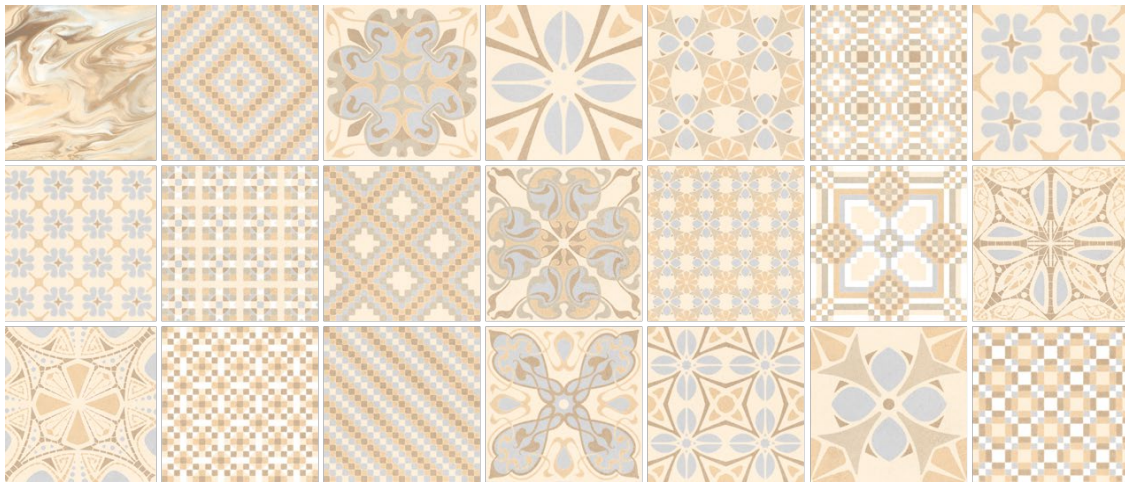

Beltri Celeste  
G.227

Dorda Celeste  
G.227

Gibert - 2 Gris  
G.227

Gibert - 3 Gris  
G.19

Calvet Gris  
G.227

Llagostera Gris  
G.227

Valvanera - 2 Celeste  
G.227

Valvanera - 3 Celeste  
G.19

Montaner Azul  
G.227

Palau Celeste  
G.227

Rotjen Basalto  
G.227

Terrades Grafito  
G.227

Jujol Grafito  
G.227

Maestre Ceniza  
G.227

Roura-3, Florentina-3, Gibert-3 y Valvanera-3 ... 4 piezas por caja.  
Roura-3, Florentina-3, Gibert-3 and Valvanera-3 ... 4 pieces per box.

20x20 cm. 7.9x7.9 inches

(1) Tassel Crema  
6.213

(1) Tassel Perla  
6.213

(1) Tassel Grafito  
6.213

(1) Este modelo está compuesto por diseños diferentes para combinar de modo alterno, se sirven en la misma caja.  
This model has different designs that are combined alternately, coming in the same box.