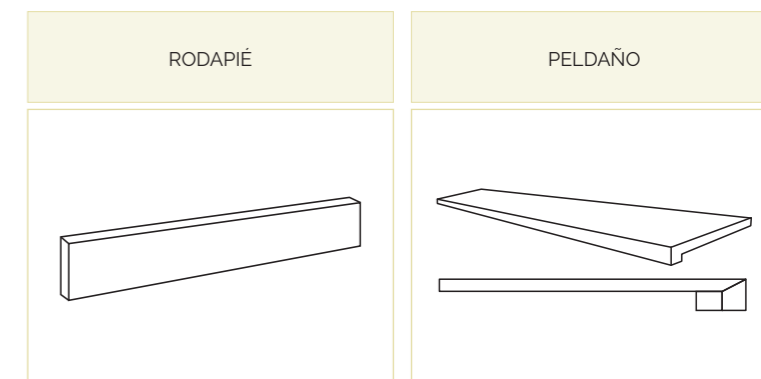

Milos — Porcesshine

Milos Brown 120x120

Milos

Milos Black

Milos Blue

Milos Green

Milos Brown

Milos Brown 120x120

Piezas complementarias
Complementary Tiles / Pièces Complémentaires

Formatos / Formats

Formato	Precio	Pz/cj	Pz/pl	M²/cj	M²/pl	Cj/pl	Kg/cj	Kg/Total	
60x120	PS-311	2	64	1,44	46,08	32	35	1145	
120x120	PS-417	1	36	1,44	51,84	36	38,4	1422,4	
Porcesshine		60x120 / 120x120 23.62"x47.24" / 47.24"x47.24"							