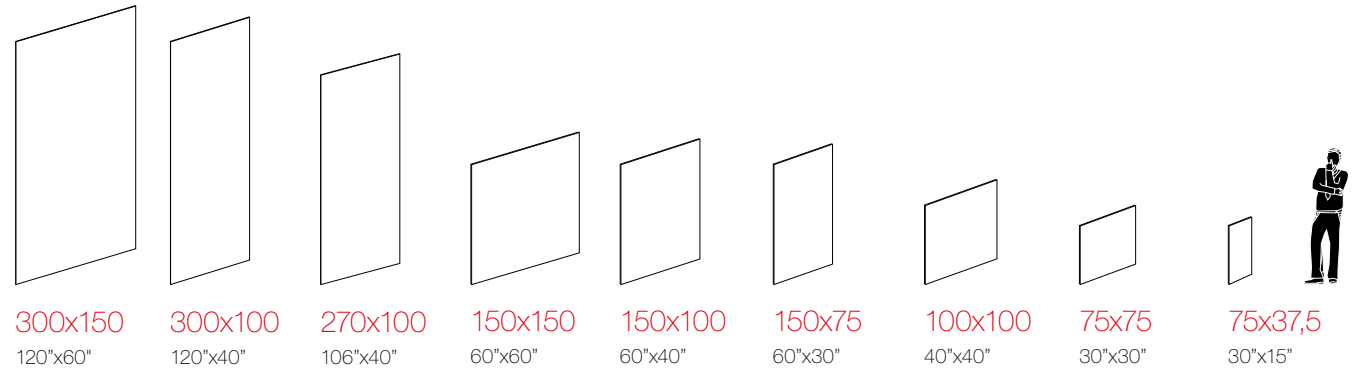

Inspired by Nature

VERDE PERSIA

New

300x150 . 120"x60"

150x150 . 60"x60"

150x75 . 60"x30"

75x75 . 30"x30"

75x37,5 . 30"x15"

 6 MM

 LUCIDATO  
E SQUADRATO

**Marmi**  
inspiration

BLACK MARQUINIA	LU	L315338MF6	-	L2710338MF6	L150338MF6	-	L175338MF6	L100338MF6	L75338MF6	L737338MF6	
	SY	SY315338MF6	-	SY2710338MF6	SY150338MF6	-	SY175338MF6	SY100338MF6	SY75338MF6	SY737338MF6	
AZUL MACAUBAS	LU	L315359MF6	-	-	L150359MF6	-	L175359MF6	-	L75359MF6	L737359MF6	
	SY	SY315359MF6	-	-	SY150359MF6	-	SY175359MF6	-	SY75359MF6	SY737359MF6	
AMAZONITE	LU	L315446MF6	-	-	L150446MF6	-	L175446MF6	-	L75446MF6	L737446MF6	
CONNERMARBLE IRISH	New	LU	L315487MF6	-	-	L150487MF6	-	L175487MF6	-	L75487MF6	L737487MF6
VERDE PERSIA	New	LU	L315488MF6	-	-	L150488MF6	-	L175487MF6	-	L75486MF6	L737488MF6
AOSTA GREEN MARBLE	LU	L315486MF6	-	-	L150486MF6	-	L175486MF6	-	L75486MF6	L737486MF6	
	PL	P315486MF6	-	-	P150486MF6	-	P175486MF6	-	P75486MF6	P737486MF6	