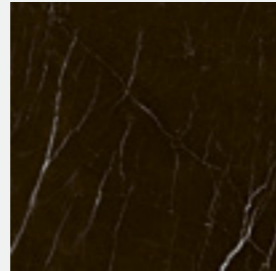

VANITY
LUXURY MARBLE

KERLITE
opus

GLOSSY/TOUCH  

BIANCO LUCE

BIANCO STATUARIO

DARK BROWN

ONICE ROYAL

MACCHIA VECCHIA

PIETRA GREY

BIANCO STATUARIO
BOOKMATCH 120x260 (A+B)*

BIANCO STATUARIO
CHAIN 120x260 (A+B+C+D+E)

MACCHIA VECCHIA
BOOKMATCH 120x260 (A+B)*

MACCHIA VECCHIA
CHAIN 120x260 (A+B+C+D+E)

FORMATI - SIZES
± 6,5 mm

GLOSSY/TOUCH  