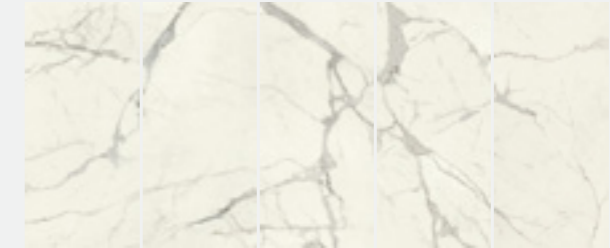

VANITY
LUXURY MARBLE

KERLITE
opus

GLOSSY/TOUCH  

BIANCO LUCE

BIANCO STATUARIO

DARK BROWN

ONICE ROYAL

MACCHIA VECCHIA

PIETRA GREY

BIANCO STATUARIO
BOOKMATCH 120x260 (A+B)*

BIANCO STATUARIO
CHAIN 120x260 (A+B+C+D+E)

MACCHIA VECCHIA
BOOKMATCH 120x260 (A+B)*

MACCHIA VECCHIA
CHAIN 120x260 (A+B+C+D+E)

FORMATI - SIZES
± 6,5 mm

GLOSSY/TOUCH  

120x260 cm
48"x102"

120x120 cm
48"x48"

60x120 cm
24"x48"

* Come per il materiale naturale anche la grafica di BOOKMATCH e CHAIN può mostrare discontinuità di vena nel passaggio da una lastra all'altra. Per questo motivo differenze di allineamento devono essere considerate come caratteristica del prodotto.