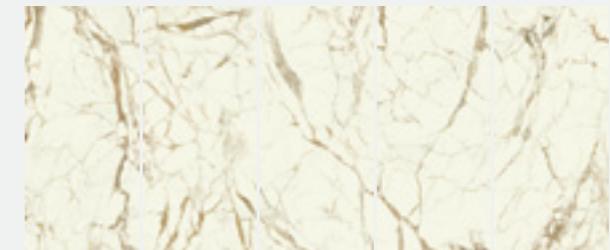

PIETRA GREY

BIANCO STATUARIO
BOOKMATCH 120x260 (A+B)*

BIANCO STATUARIO
CHAIN 120x260 (A+B+C+D+E)

MACCHIA VECCHIA
BOOKMATCH 120x260 (A+B)*

MACCHIA VECCHIA
CHAIN 120x260 (A+B+C+D+E)

FORMATI - SIZES
± 6,5 mm

GLOSSY/TOUCH  

120x260 cm
48"x102"

120x120 cm
48"x48"

60x120 cm
24"x48"

* Come per il materiale naturale anche la grafica di BOOKMATCH e CHAIN può mostrare discontinuità di vena nel passaggio da una lastra all'altra. Per questo motivo differenze di allineamento devono essere considerate come caratteristica del prodotto.