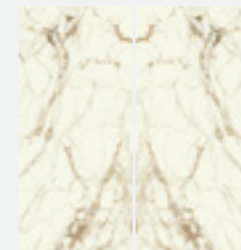

VANITY
LUXURY MARBLE

KERLITE
opus

GLOSSY/TOUCH  

BIANCO LUCE

BIANCO STATUARIO

DARK BROWN

ONICE ROYAL

MACCHIA VECCHIA

PIETRA GREY

BIANCO STATUARIO
BOOKMATCH 120x260 (A+B)*

BIANCO STATUARIO
CHAIN 120x260 (A+B+C+D+E)

MACCHIA VECCHIA
BOOKMATCH 120x260 (A+B)*

MACCHIA VECCHIA
CHAIN 120x260 (A+B+C+D+E)

FORMATI - SIZES
± 6,5 mm

GLOSSY/TOUCH  

120x260 cm
48"x102"

120x120 cm
48"x48"

60x120 cm
24"x48"

* Come per il materiale naturale anche la grafica di BOOKMATCH e CHAIN può mostrare discontinuità di vena nel passaggio da una lastra all'altra. Per questo motivo differenze di allineamento devono essere considerate come caratteristica del prodotto.