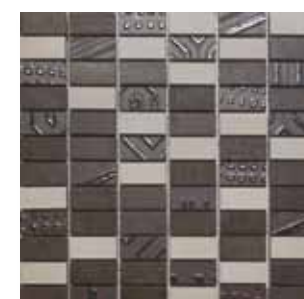

GRES PORCELLANATO AD IMPASTO COLORATO
COLOURED BODY PORCELAIN STONEWARE
GRES CERAM COLORE PLEINE MASSE
EINGEFÄRBTES FEINSTEINZEUG

NATURALE
NATURAL
NATURELLE
NATURAL

30x60

TOWN

9,5 mm

R10 A

55

Town Bianco NATURALE 30x60

24

Town Moka Muretto 30x30

55

Town Moka NATURALE 30x60

45

Glitter Matita 1,5x60

22

Town Bianco England Decoro 30x60 *

22

Town Grigio England Decoro 30x60 *

22

Town Nero England Decoro 30x60 *

22

Town Bianco Fiore Decoro 30x60 *

* DECORO DA RIVESTIMENTO
DECORS TO BE USED ON WALL ONLY
DECOR POUR REVETEMENT
WANDDEKORATION

21

Town Moka Mix Mosaico 30x30

21

Town Nero Mix Mosaico 30x30

48

• Battiscopa 7x60

47

• Gradone 30x60

• DISPONIBILI IN TUTTI I COLORI
• Available on all colours
• Disponible sur toute la serie
• Dekore sind über alle Unifliesen verfügbar