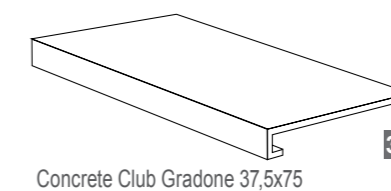

Concrete Club Bacchette RETTIFICATO 25x75
(su rete - cut pieces, fixed on backing net - sur filet - auf Netz geklebt)

Concrete Club RETTIFICATO 37,5x75

Metal Liner 1x75

Concrete Club Mosaico Special 30x30
(su rete - cut pieces, fixed on backing net - sur filet - auf Netz geklebt)

Concrete Club RETTIFICATO 25x75

Concrete Club Battiscopa 7x75

Concrete Club Gradone 37,5x75

IMBALLAGGI E PESI - PACKING AND WEIGHTS - EMBALLAGES ET POIDS - VERPACKUNG UND GEWICHT

Formati Sizes Formats Formate	Superfici Surfaces Oberfläche	Pz/Scatola Pcs/Box Pcs/Boîte Stk/Karton	Mq/Scatola Sq. mt/Box M2/Boîte QM/Karton	Mq/Pallet Sq. mt/Pallet M2/Palette QM/Palette	Scatole/Pallet Boxes/Pallet Boîtes/Palette Karton/Palette	Peso/Scatola Weight/Box Poids/Boîte Gewicht/Karton	Peso/Mq Weight/Mq Poids/Mq Gewicht/QM	Peso Pallet Weight Pallet Poids Palette Gewicht Palette	Dimensione Pallet Sizes Pallet Dimension Palette Masse Palette
75x75	Concrete	2	1,125	45,00	40	27,81 Kg	24,72 Kg	1112 Kg	cm 109x109x90 (h)
37,5x75	Concrete	5	1,406	45,00	32	34,25 Kg	24,36 Kg	1096 Kg	cm 109x109x90 (h)
25x75	Concrete	4	0,75	33,00	44	18,54 Kg	24,72 Kg	816 Kg	cm 80x120x90 (h)
25x75	Inserto Graffiti	4	-	-	-	-	-	-	-
25x75	Bacchette	4	-	-	-	-	-	-	-
30x30	Mosaico Special	11	-	-	-	-	-	-	-
1x75	Metal Liner	15	-	-	-	-	-	-	-
37,5x75	Gradone	2	-	-	-	-	-	-	-
7x75	Battiscopa	9	-	-	-	-	-	-	-