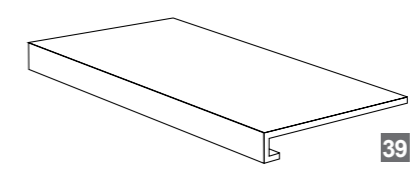

Concrete Loft Gradone 37,5x75