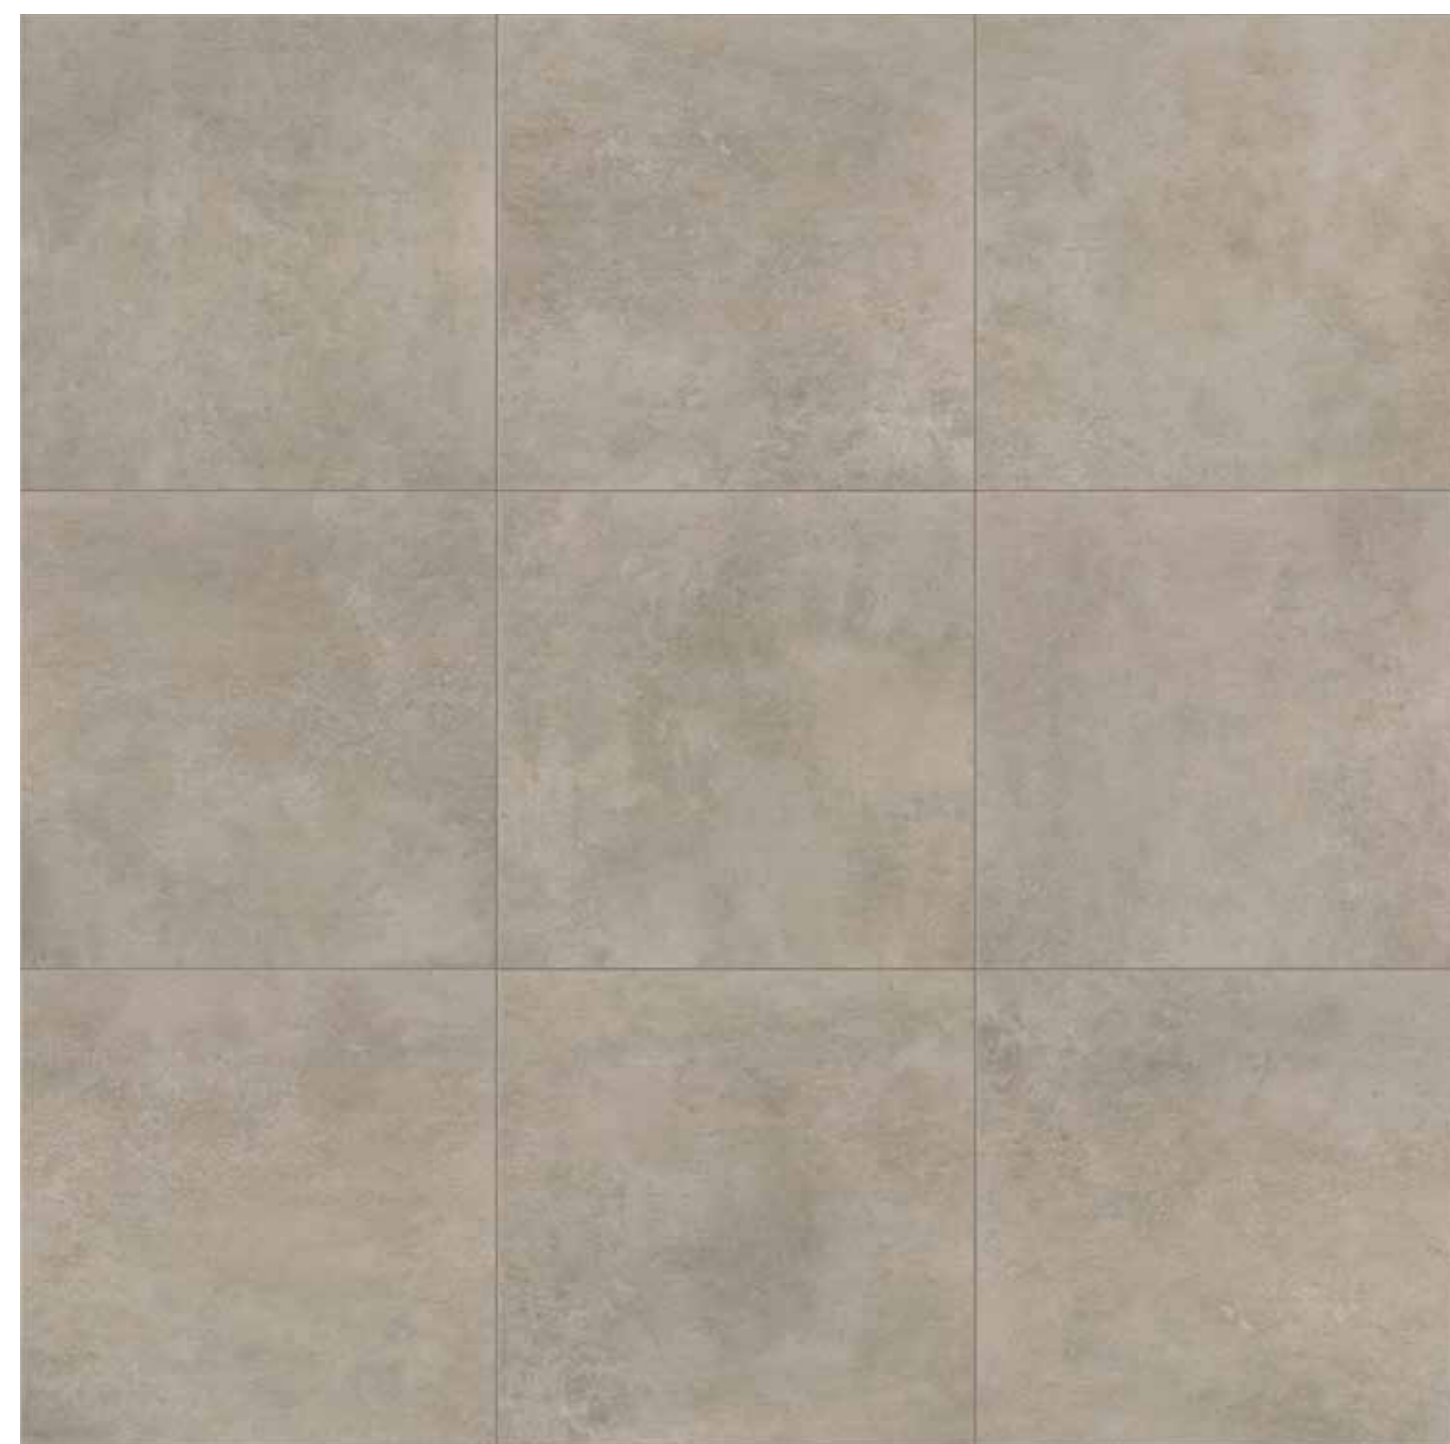

GRES PORCELLANATO AD IMPASTO COLORATO
COLOURED BODY PORCELAIN STONEWARE
GRES CERAM COLORE PLEINE MASSE
EINGEFÄRBTES FEINSTEINZEUG

RETTIFICATO
RECTIFIED
RECTIFIÉ
REKTIFIZIERT

75x75 / 37,5x75 / 25x75

CONCRETE

DIGITAL TECHNOLOGY

11 mm

R9

CONCRETE LOFT RETTIFICATO 75x75