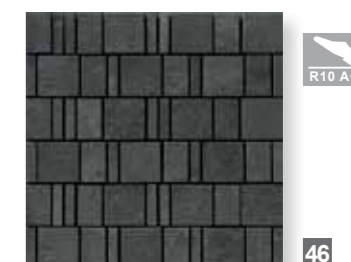

Concrete Club Bacchette RETTIFICATO 25x75
(su rete - cut pieces, fixed on backing net - sur filet - auf Netz geklebt)

Concrete Club RETTIFICATO 37,5x75

Metal Liner 1x75

Concrete Club Mosaico Special 30x30
(su rete - cut pieces, fixed on backing net - sur filet - auf Netz geklebt)